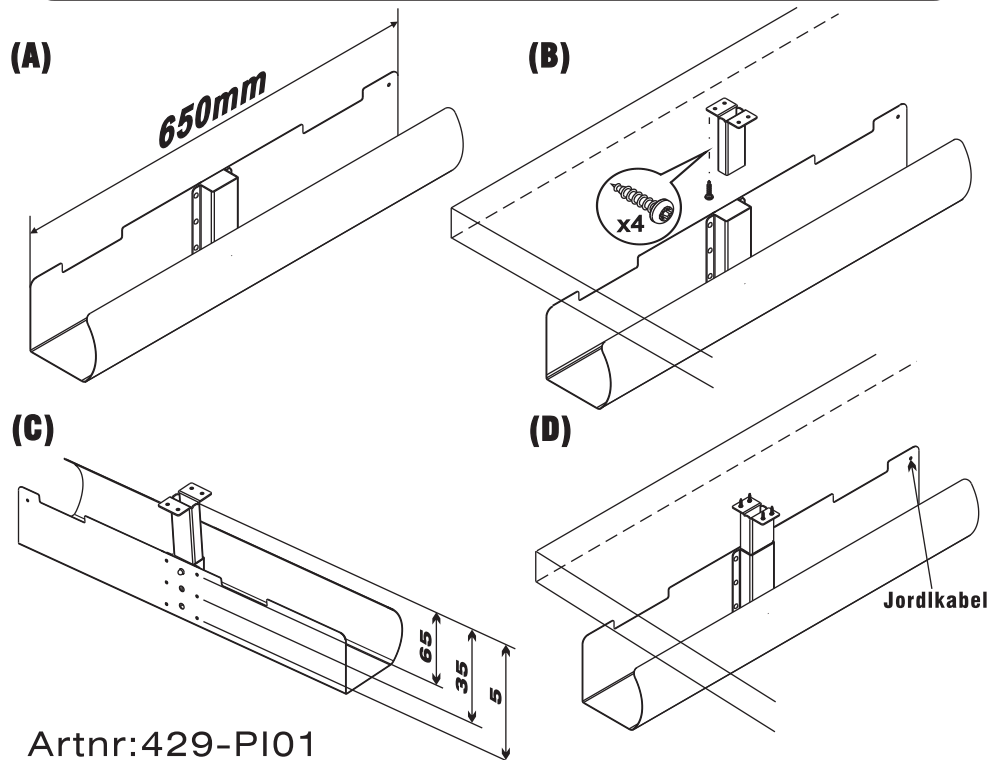

# LiftPipe

## Tack för att Ni har valt en produkt från Kondator.

Ägna gärna några minuter att läsa denna monteringsanvisning. Kontrollera noga innehållet före monteringen, enl beskrivning.

- A:** Kontrollera att bordskivans längd är lämplig för kabelrörets längd 650mm.  
**B:** Placera bordsfästet längst ner i centrumhållaren. Anbringa LiftPipe i önskvärd position direkt mot bordsskivans undersida. Fäst bordsfästet med bifogade 4st skruv. Börja med de två yttre hålen, samt lossa kabelröret från centrumfästet, varvid de övriga två hålen fixeras med skruv.  
**C:** Välj önskvärd höjd från bordskivans undersida (5mm, 35mm, alt 65mm)  
**D:** Position vid kant under bordskiva alt annan valfri position.

## Before assembly

Please spend a minute to read this and follow the procedures step by step. Do not discard any of the packaging until you have checked all the parts and The package of fittings.

- A:** Make sure the table will fit to a 650mm length of cable management, like this products.  
**B:** Put the holder into centerhole of the cable management. Attach the cable management to the tableboard and fix screws into the two outward holes. Release once again the cable management from the holder. Fix the two last screws into the holder. Ready to use!  
**C:** Choose desired height from surface below the deskboard. ( 5mm,35mm,alt 65mm )  
**D:** Position by the edge of the deskboard or other optional position.