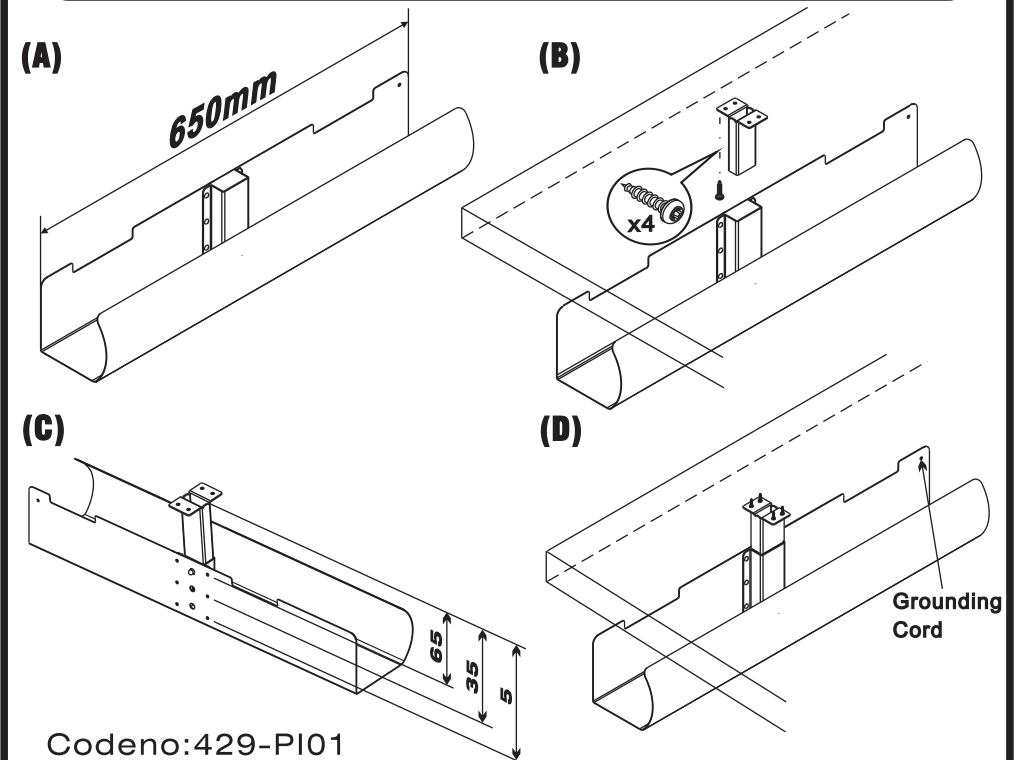

## Tack för att Ni har valt en produkt från Kondator.

Ägna gärna några minuter att läsa denna monteringsanvisning. Kontrollera noga innehållet före monteringen, enl beskrivning.

- A:** Kontrollera att bordskivans längd är lämplig för kabelrörets längd 650mm.  
**B:** Placera bordsfästet längst ner i centrumhållaren. Anbringa LiftPipe i önskvärd position direkt mot bordsskivans undersida. Fäst bordsfästet med bifogade 4st skruv. Börja med de två yttre hålen, samt lossa kabelröret från centrumfästet, varvid de övriga två hålen fixeras med skruv.  
**C:** Välj önskvärd höjd från bordskivans undersida (5mm, 35mm, alt 65mm)  
**D:** Position vid kant under bordskiva alt annan valfri position.

## Before assembly

Please spend a minute to read this and follow the procedures step by step. Do not discard any of the packaging until you have checked all the parts and The package of fittings.

- A:** Make sure the table will fit to a 650mm length of cable management, like this products.  
**B:** Put the holder into centerhole of the cable management. Attach the cable management to the tableboard and fix screws into the two outward holes. Release once again the cable management from the holder. Fix the two last screws into the holder. Ready to use!  
**C:** Choose desired height from surface below the deskboard. ( 5mm,35mm,alt 65mm )  
**D:** Position by the edge of the deskboard or other optional position.