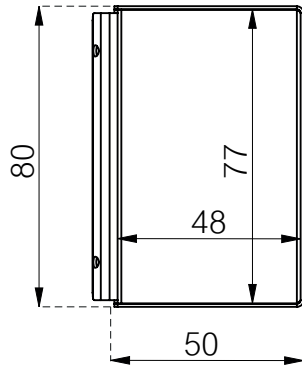

- 436-C106A
- 436-C106W
- 436-C106B

Pen & Gadget holder, W80 x D50 x H140

Top view

Side view