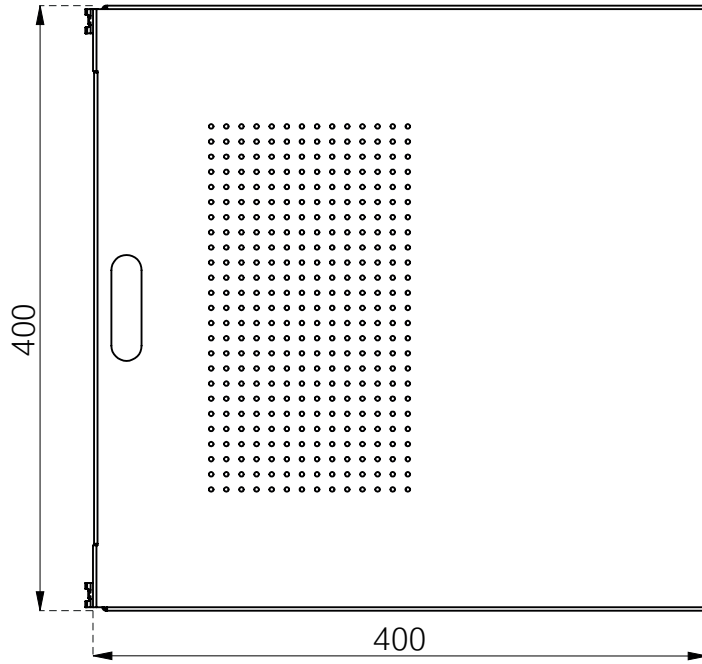

- 436-C107A
- 436-C107W

LapTop shelf, W400 x D400

Top view

Side view