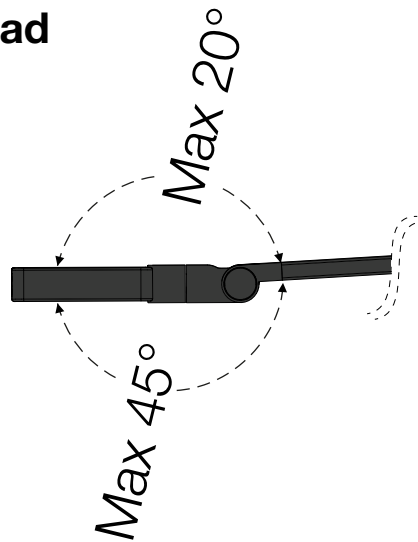

□ 810-L10W

■ 810-L10B

LYKKE - lamp

Side view - lamp head

□ 810-L10W

■ 810-L10B

LYKKE - lamp

Front view

Oriented view - adapter