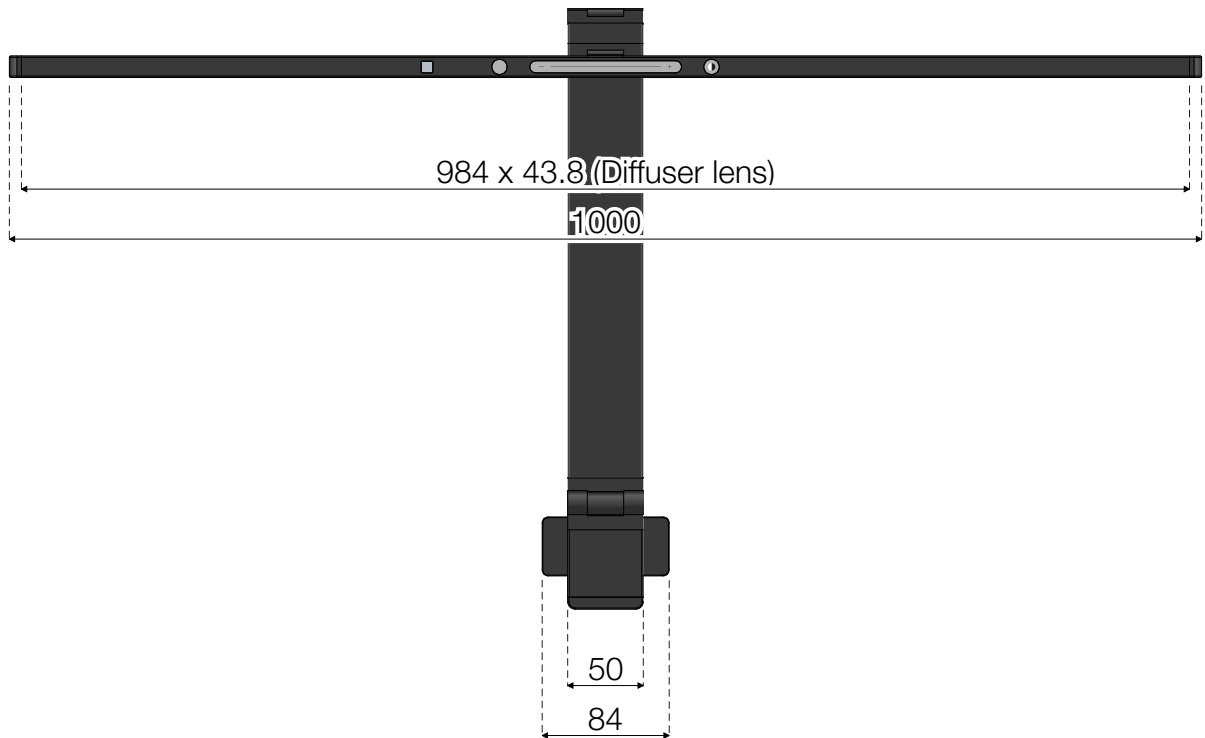

□ 810-L10W

■ 810-L10B

LYKKE - lamp

Side view - lamp head

□ 810-L10W

■ 810-L10B

LYKKE - lamp

Front view

Oriented view - adapter