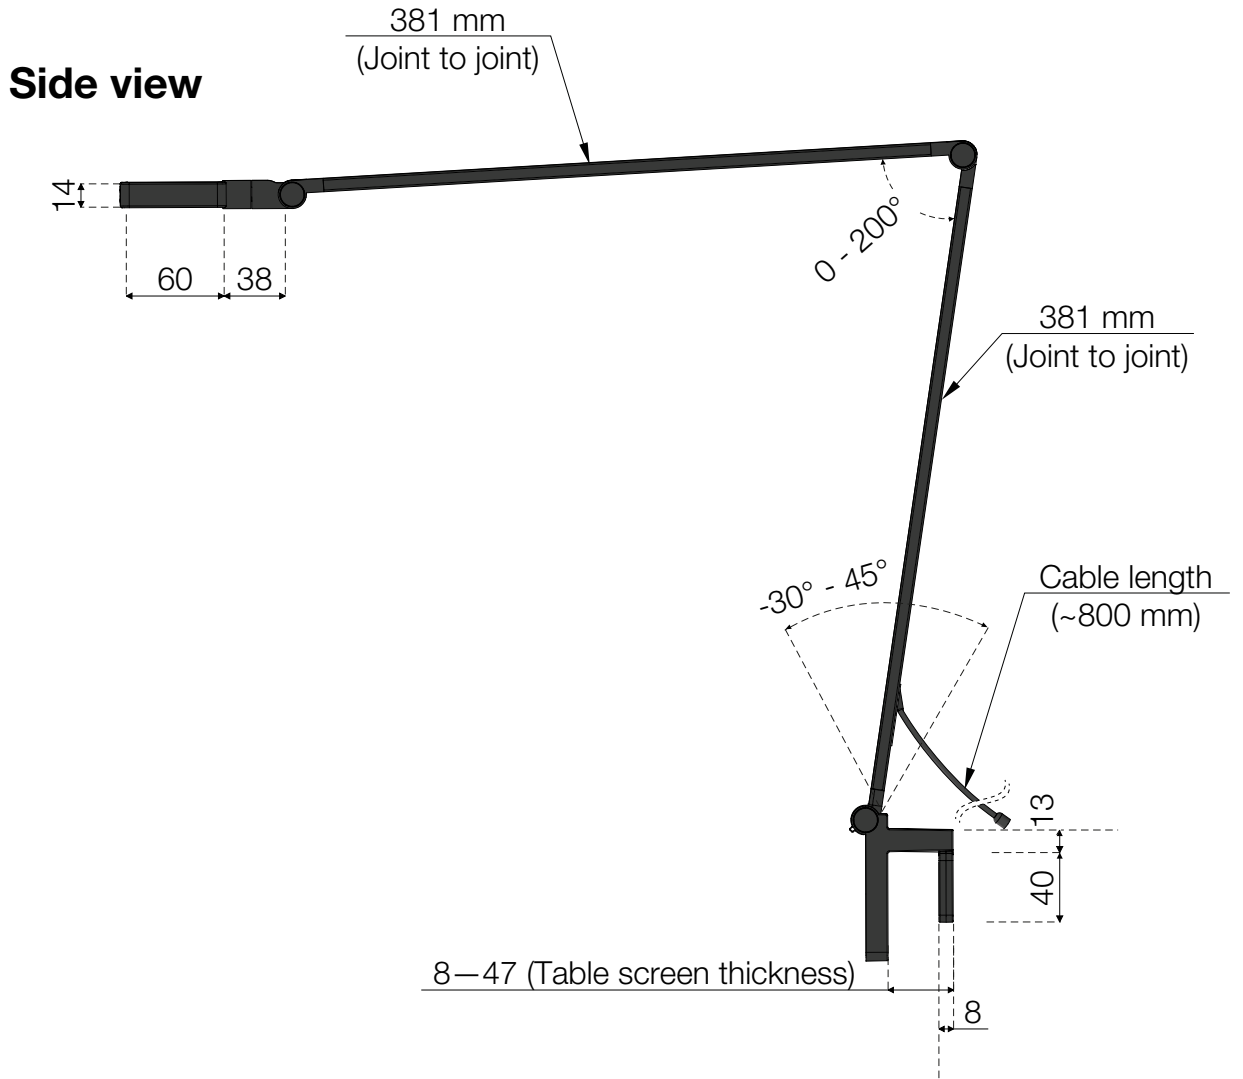

□ 810-L10W

■ 810-L10B

LYKKE - lamp

Side view - lamp head

□ 810-L10W

■ 810-L10B

LYKKE - lamp

Front view

Oriented view - adapter