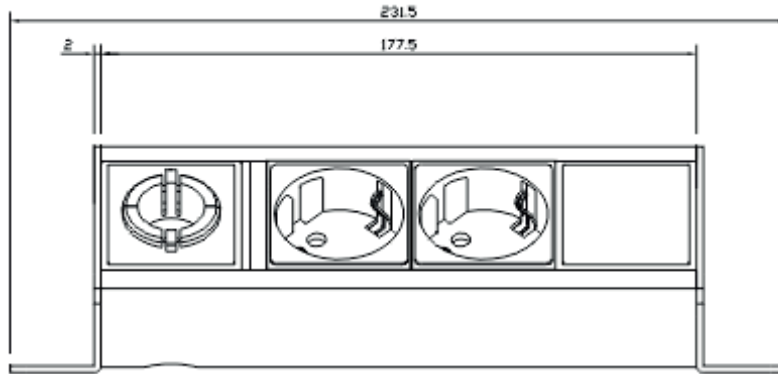

935-D3DU  
**Axessline I-Desk PDU, 2 EI,  
1 Magic Hole, Alu/Black**

**Front View**

**Top View**

**Side View**

**Hole View**