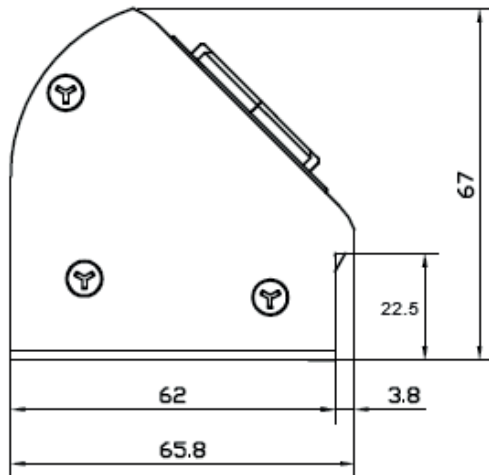

935-D3DU  
**Axessline I-Desk PDU, 2 EI,  
1 Magic Hole, Alu/Black**

**Front View**

**Top View**

**Side View**

**Hole View**