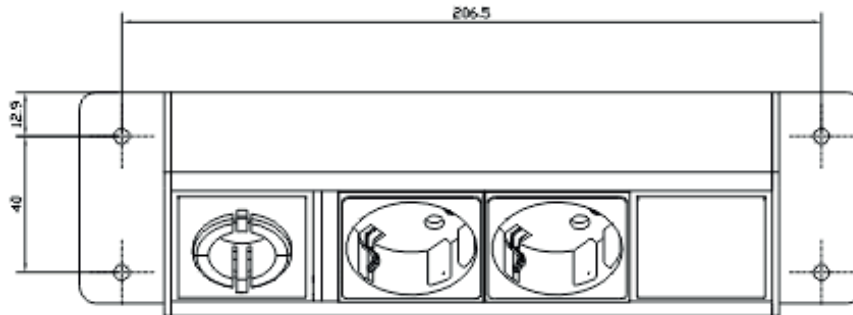

935-D3DU  
**Axessline I-Desk PDU, 2 EI,  
1 Magic Hole, Alu/Black**

**Front View**

**Top View**

**Side View**

**Hole View**