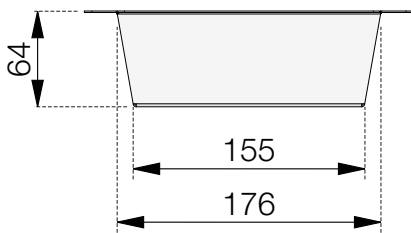

## Powerdot Tray for 2 Powerdot

### Side View

### Side View

Bottom surface of tray: **374 x 154 & (2x) Ø79 holes**