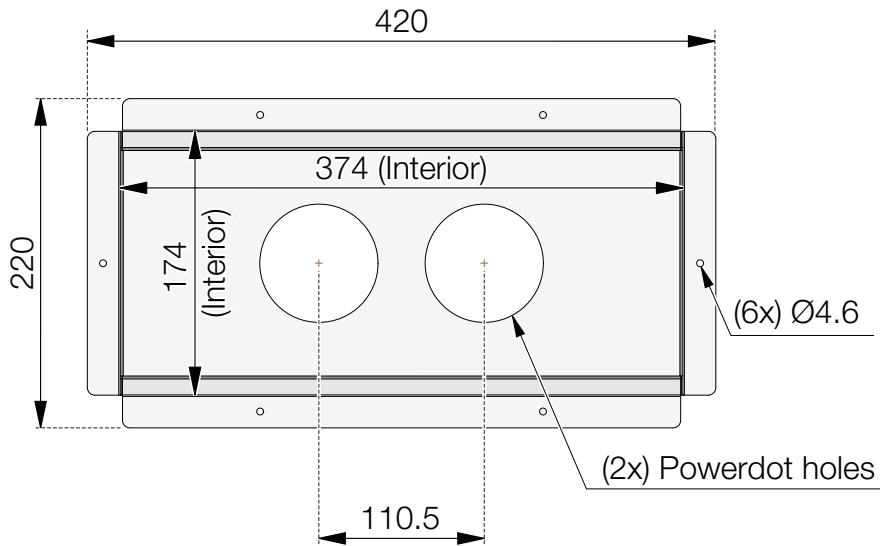

## Powerdot Tray for 2 Powerdot

### Side View

### Side View

Bottom surface of tray: **374 x 154 & (2x) Ø79 holes**