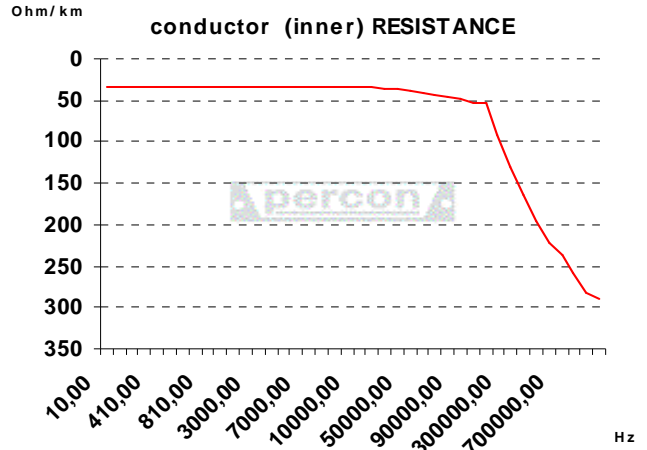

VIDEO & SOUND PROFESSIONAL BROADCAST

- Cables Audio & Vídeo • Conexiones • Conectores
- Accesorios • Soporte Técnico
- Equipos Comunicaciones por Fibra Óptica • Calidad Broadcast

AK 150 AL FRLSHF 0098HF

ANALOG TWISTED AL

Las especificaciones están sujetas a cambio sin previo aviso

Specifications subject to change without prior notice