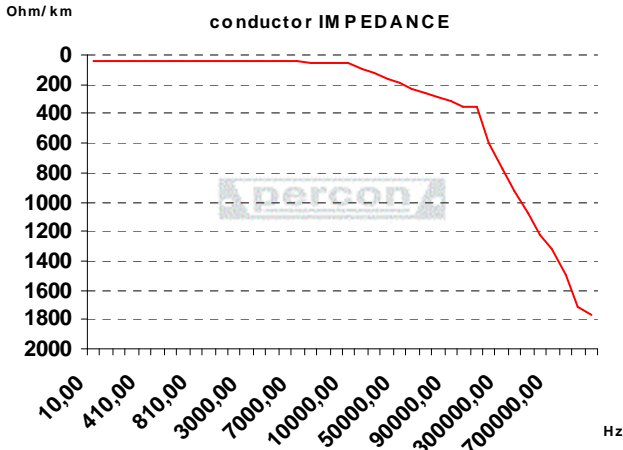

VIDEO & SOUND PROFESSIONAL BROADCAST

- Cables Audio & Vídeo • Conexiones • Conectores
- Accesorios • Soporte Técnico
- Equipos Comunicaciones por Fibra Óptica • Calidad Broadcast

AK 150 AL FRLSHF 0098HF

ANALOG TWISTED AL

Las especificaciones están sujetas a cambio sin previo aviso

Specifications subject to change without prior notice