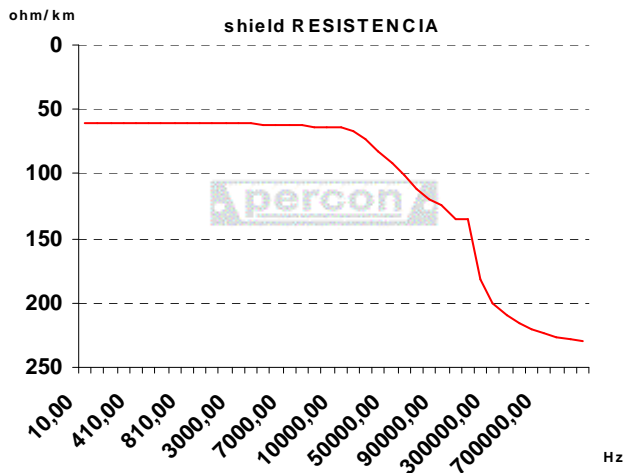

AK 150 AL FRLSHF 0098HF

ANALOG TWISTED AL

Las especificaciones están sujetas a cambio sin previo aviso

Specifications subject to change without prior notice