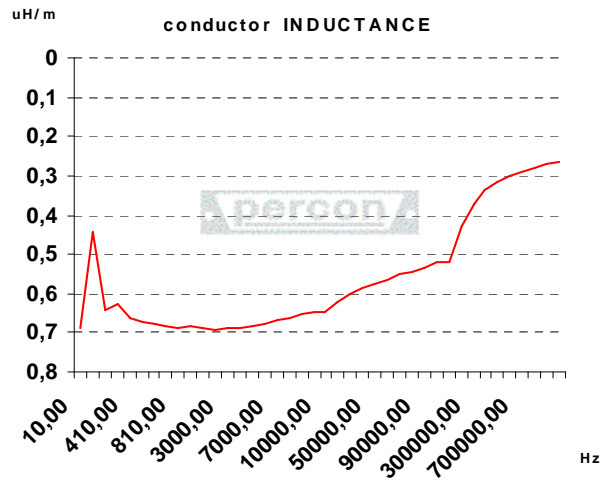

VIDEO & SOUND PROFESSIONAL BROADCAST

- Cables Audio & Vídeo • Conexiones • Conectores
- Accesorios • Soporte Técnico
- Equipos Comunicaciones por Fibra Óptica • Calidad Broadcast

AK 150 AL FRLSHF 0098HF

ANALOG TWISTED AL

Las especificaciones están sujetas a cambio sin previo aviso

Specifications subject to change without prior notice