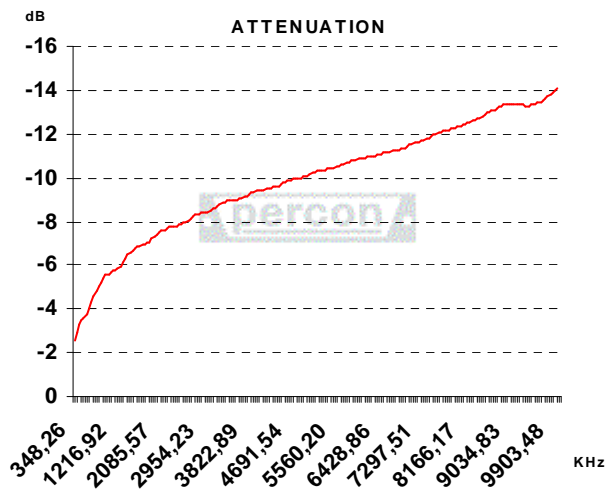

VIDEO & SOUND PROFESSIONAL BROADCAST

- Cables Audio & Vídeo • Conexiones • Conectores
- Accesorios • Soporte Técnico
- Equipos Comunicaciones por Fibra Óptica • Calidad Broadcast

AK 150 AL FRLSHF 0098HF

ANALOG TWISTED AL

Las especificaciones están sujetas a cambio sin previo aviso

Specifications subject to change without prior notice