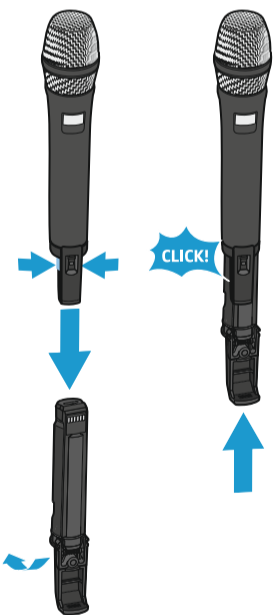

Battery

SKM AVX
BA 10