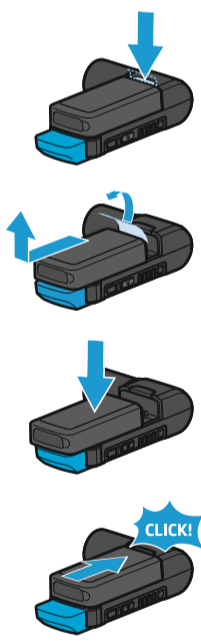

### Battery

SKM AVX  
BA 10

SK AVX  
BA 30

EKP AVX  
BA 20

### Charging

BA 10/BA 30

BA 20

BA 10/BA 30	BA 20	Charge Level	Indicator
1:00 h	0:15 h	30%	🔴
2:00 h	0:30 h	60%	🔴
3:00 h	0:40 h	75%	🔴
4:30 h	1:15 h	100%	🟢