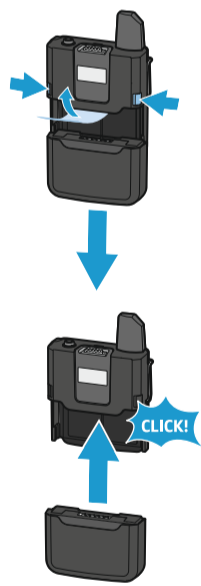

AVX

Model: EKP AVX
Model: SK AVX
Model: SKM AVX
Model: SKM-S AVX

Quick Guide
Kurzanleitung
Guide rapide
Guida rapida
Guía de inicio rápido
Guia rápido
Beknopte handleiding
Krótka instrukcja obsługi
Snabbguide

Kort vejledning
Pikaohje
Γρήγορος οδηγός
Kısa Kılavuz
Краткая инструкция
快速指南
快速使用指南
クイックガイド
퀵 가이드

SENNHEISER

Sennheiser Documentation App

or online at
www.sennheiser.com/download
AVX_

Sennheiser electronic GmbH & Co. KG

Am Labor 1, 30900 Wedemark, Germany
www.sennheiser.com

Printed in Germany, Publ. 07/21, 583901/A03

Video digital wireless

In the box

All Sets

Lavalier Set (Pro)

Handheld Set

Combo Set

Battery

SK AVX
BA 30

Charging

BA 10/BA 30	BA 20	Charge Level	Indicator
1:00 h	0:15 h	30%	🔴
2:00 h	0:30 h	60%	🔴
3:00 h	0:40 h	75%	🔴
4:30 h	1:15 h	100%	🟢

Battery check

Check	Indicator
> 3 h	🟢🟢🟢🟢
> 2 h	🟡🟢🟢🟢
> 1 h	🟡🟡🟢🟢
> 15 min	🟡🟡🟡🟢
< 15 min	🔴🟡🟡🟡

On/Off

Changing pairing