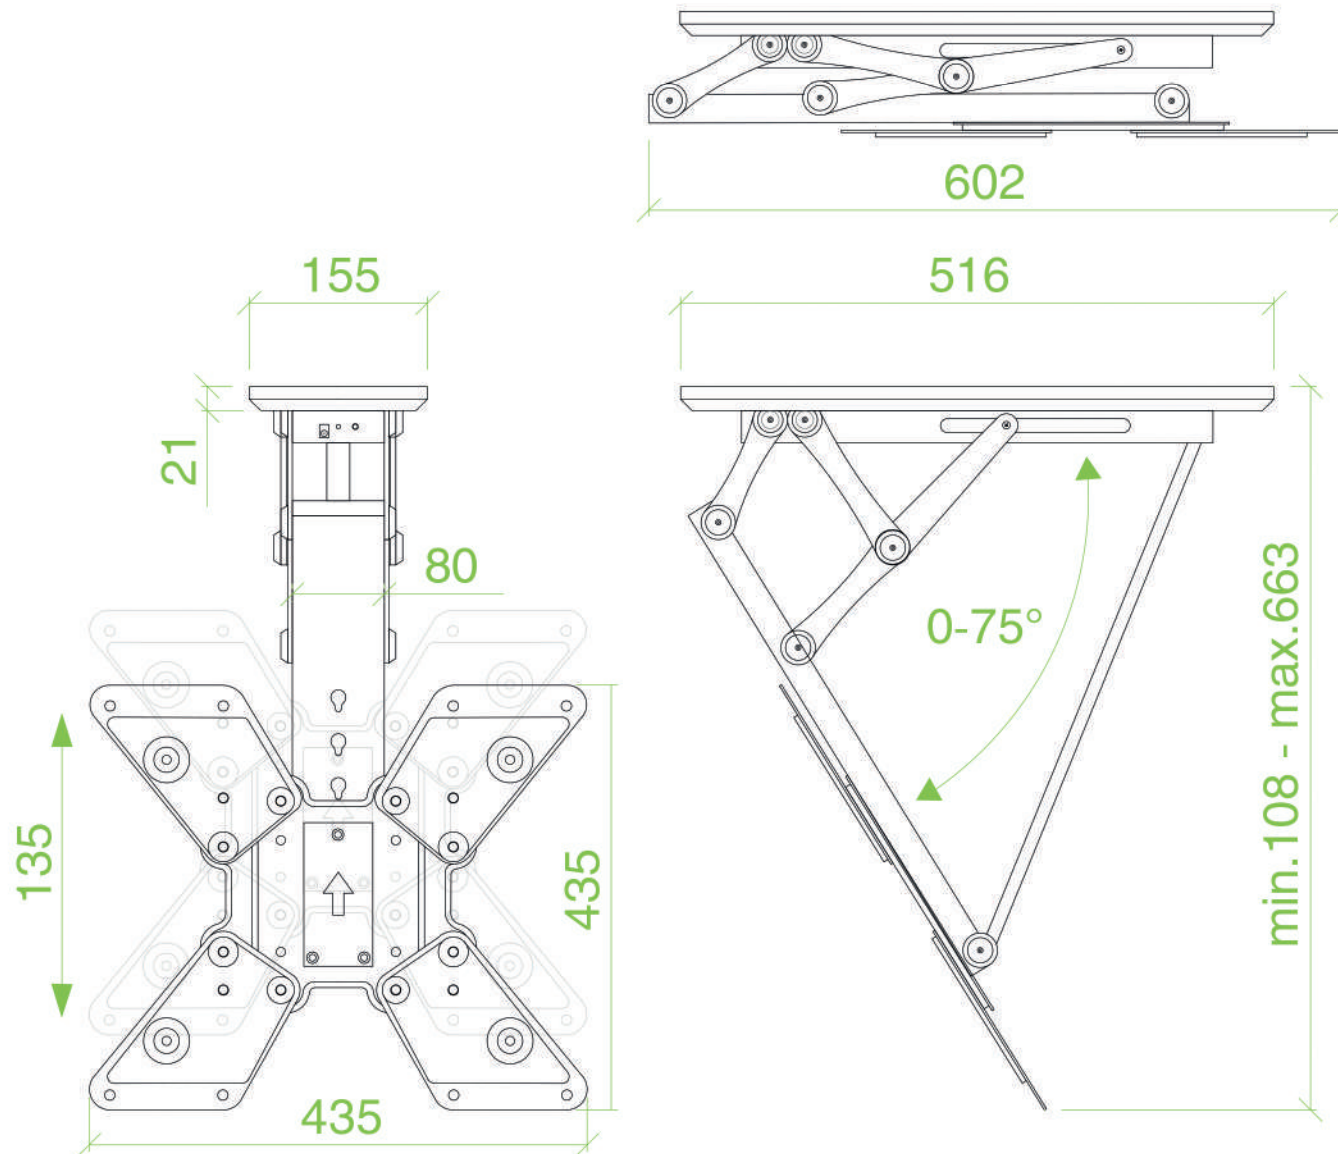

# BCM-0544MT

VESA:  
min.200x200-400x400