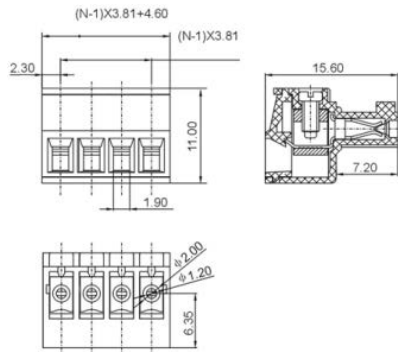

СТВ-4P

Клеммная колодка 4-pin

Используется для быстрого и легкого монтажа кабеля

Производится только в черном цвете

Подходит ко всем аудиоплатформам Converge Pro

ClearOne®

> КЛЕММА

> СХЕМА

> СПЕЦИФИКАЦИЯ

Тип клеммы mini Phoenix 4-pin (вилка)

Шаг между контактами 3,81 мм

Тип подключения винтовые зажимы

Способ монтажа на кабель

Кабельный ввод

4 шт (для жилы 1,5 x 2 мм)

Количество контактов 4 шт

Габариты (Ш x Г x В)

16,03 x 15,6 x 11 мм

Масса 5 г

Артикул

673-016-003L - СТВ-3P - Клемма для подключения, mini Phoenix 3-pin (черная)