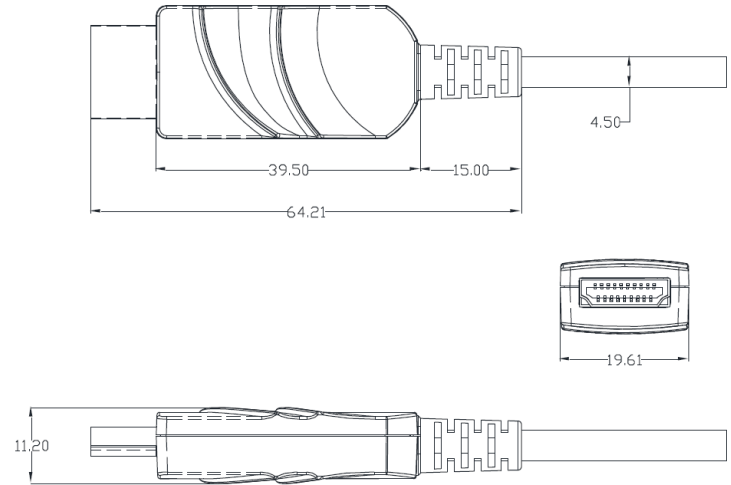

## Dimension

64.2 x 19.6 x 11.2mm (LWH)