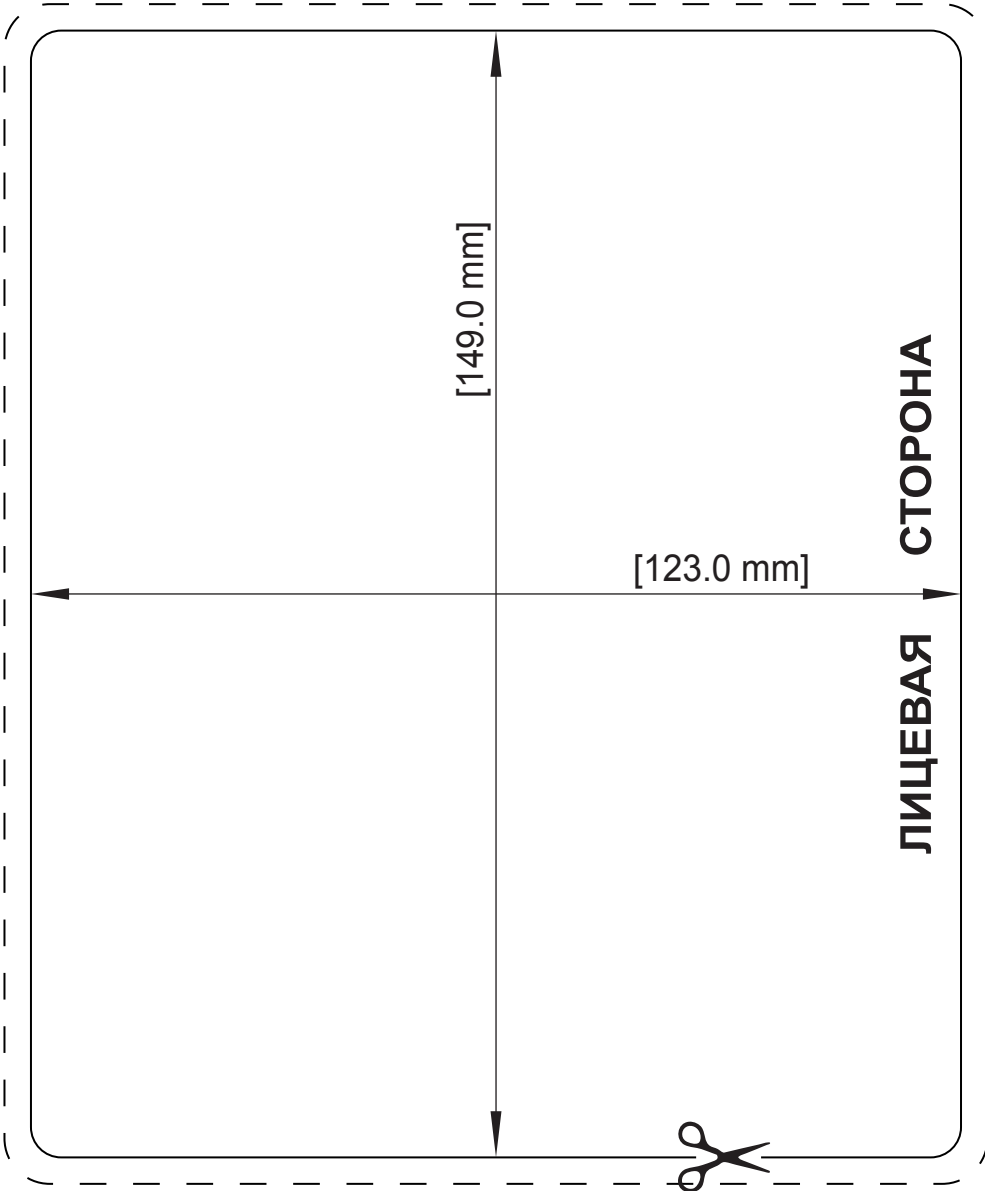

QTEX LTD.
модель: MDA - 112
MDA - 115

ВНИМАНИЕ! НЕ МАСШТАБИРОВАТЬ!
ШАБЛОН ПРЕДНАЗНАЧЕН ДЛЯ ВЫРЕЗАНИЯ.
ВЫВОДИТЬ НА ПЕЧАТЬ В МАСШТАБЕ 1:1

см. 0 1 2 3 4 5 6 7 8 9 10