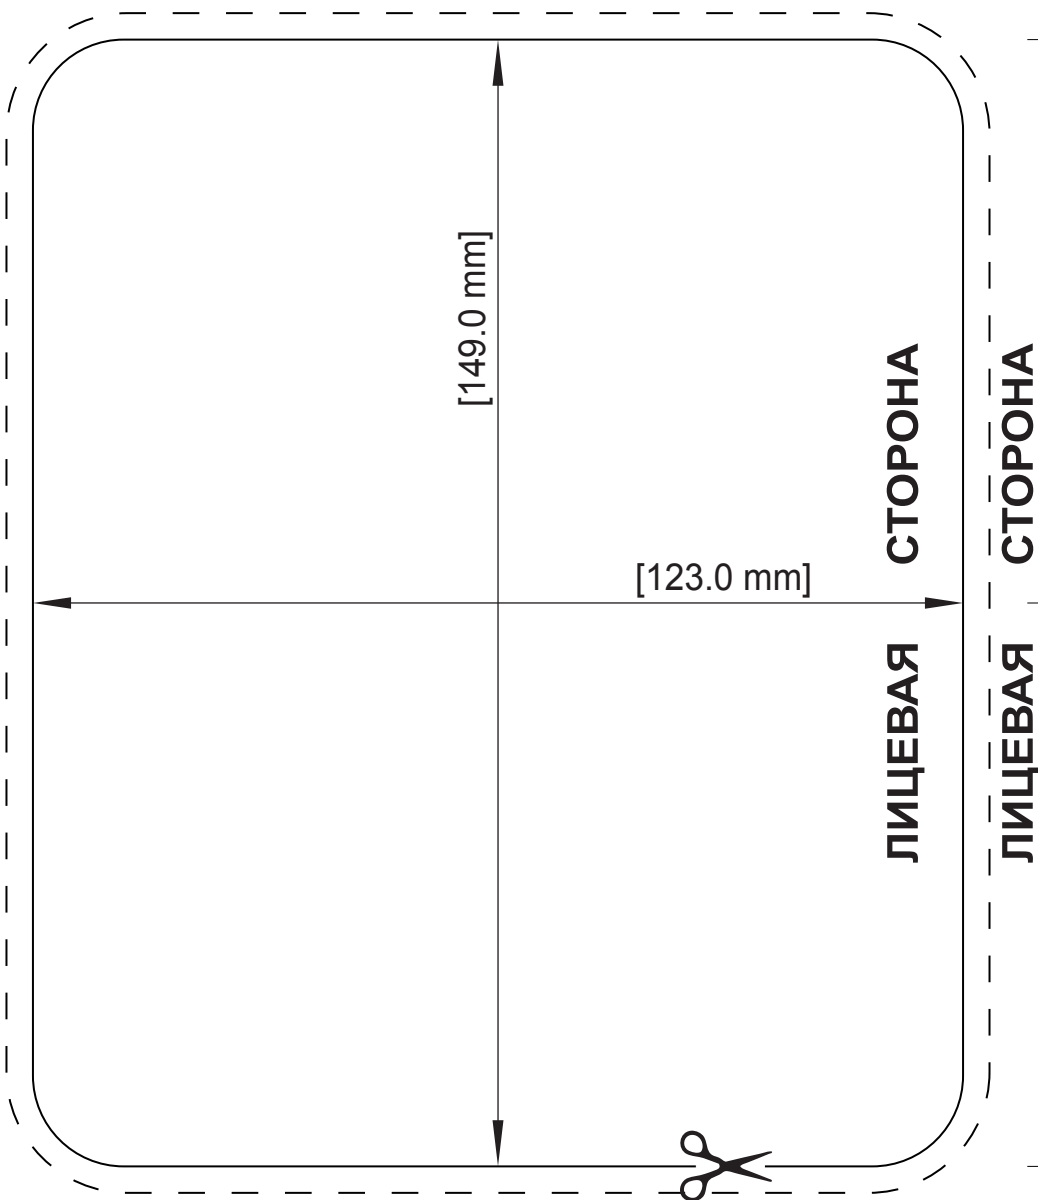

QTEX LTD.
модель: MDA - 222

ВНИМАНИЕ! НЕ МАСШТАБИРОВАТЬ!
ШАБЛОН ПРЕДНАЗНАЧЕН ДЛЯ ВЫРЕЗАНИЯ.
ВЫВОДИТЬ НА ПЕЧАТЬ В МАСШТАБЕ 1:1

см. 0 1 2 3 4 5 6 7 8 9 10