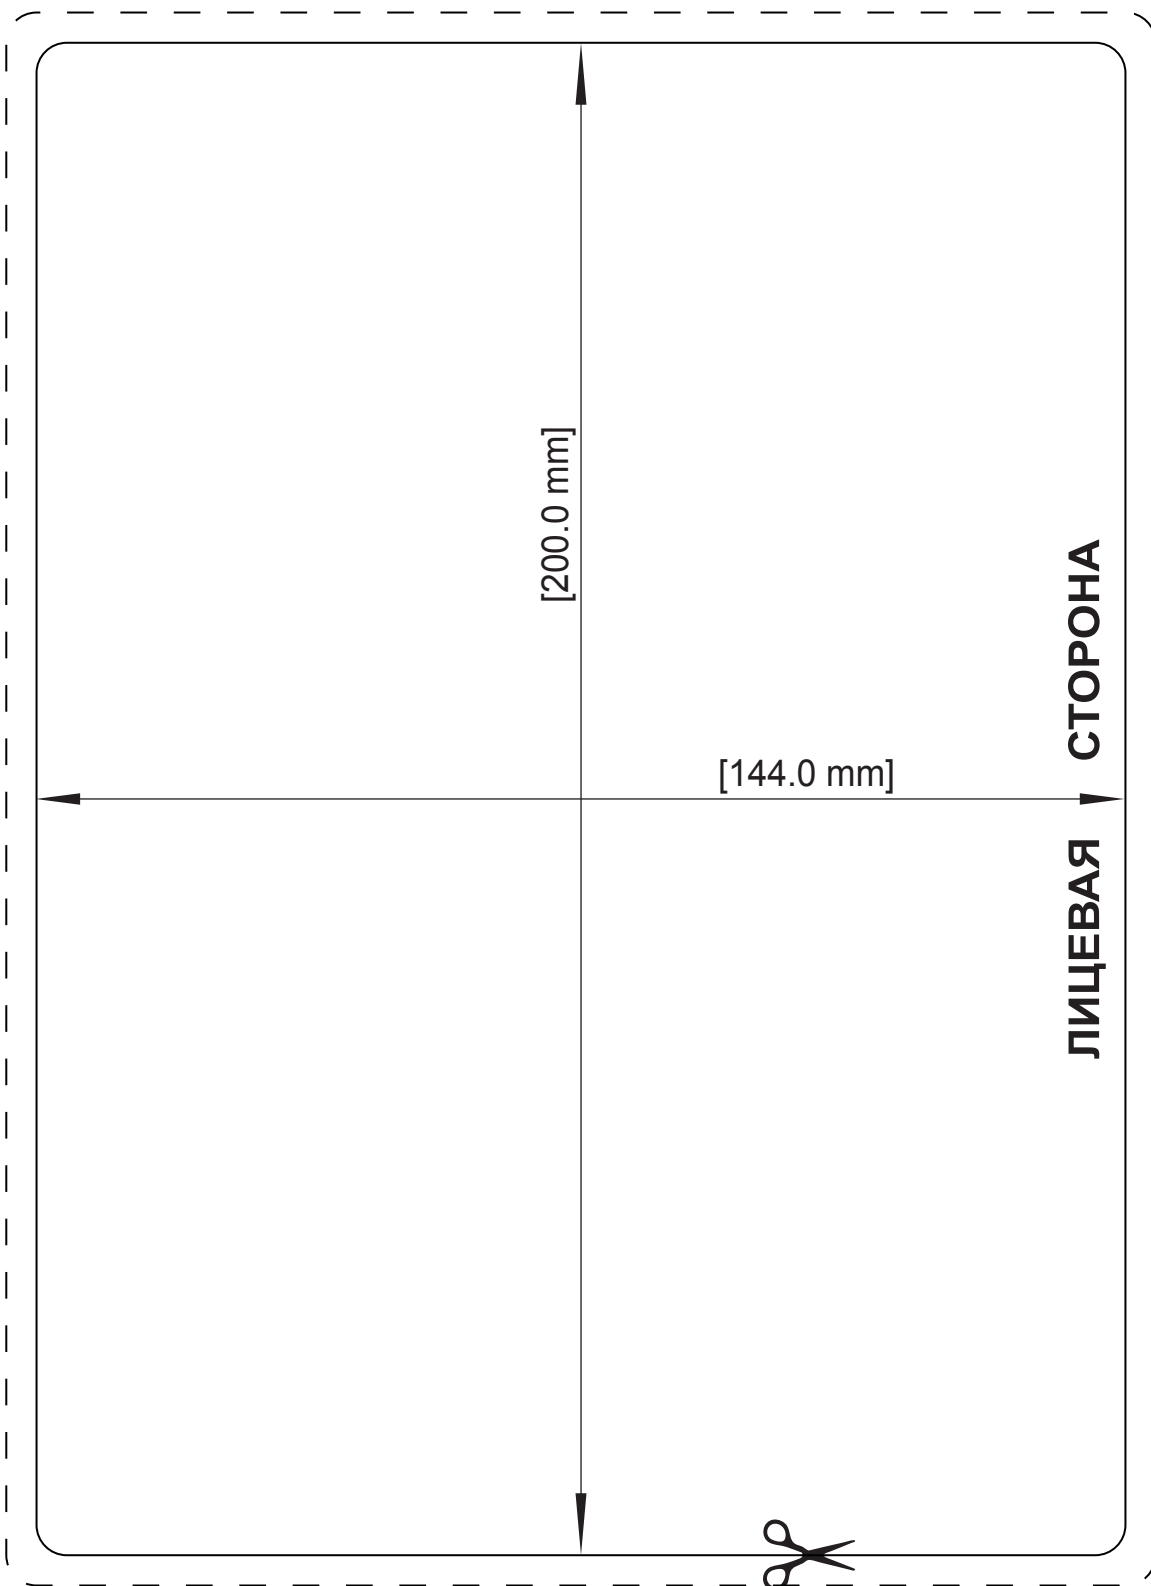

QTEX LTD.
модель: MDE - 715

ВНИМАНИЕ! НЕ МАСШТАБИРОВАТЬ!
ШАБЛОН ПРЕДНАЗНАЧЕН ДЛЯ ВЫРЕЗАНИЯ.
ВЫВОДИТЬ НА ПЕЧАТЬ В МАСШТАБЕ 1:1

см. 0 1 2 3 4 5 6 7 8 9 10