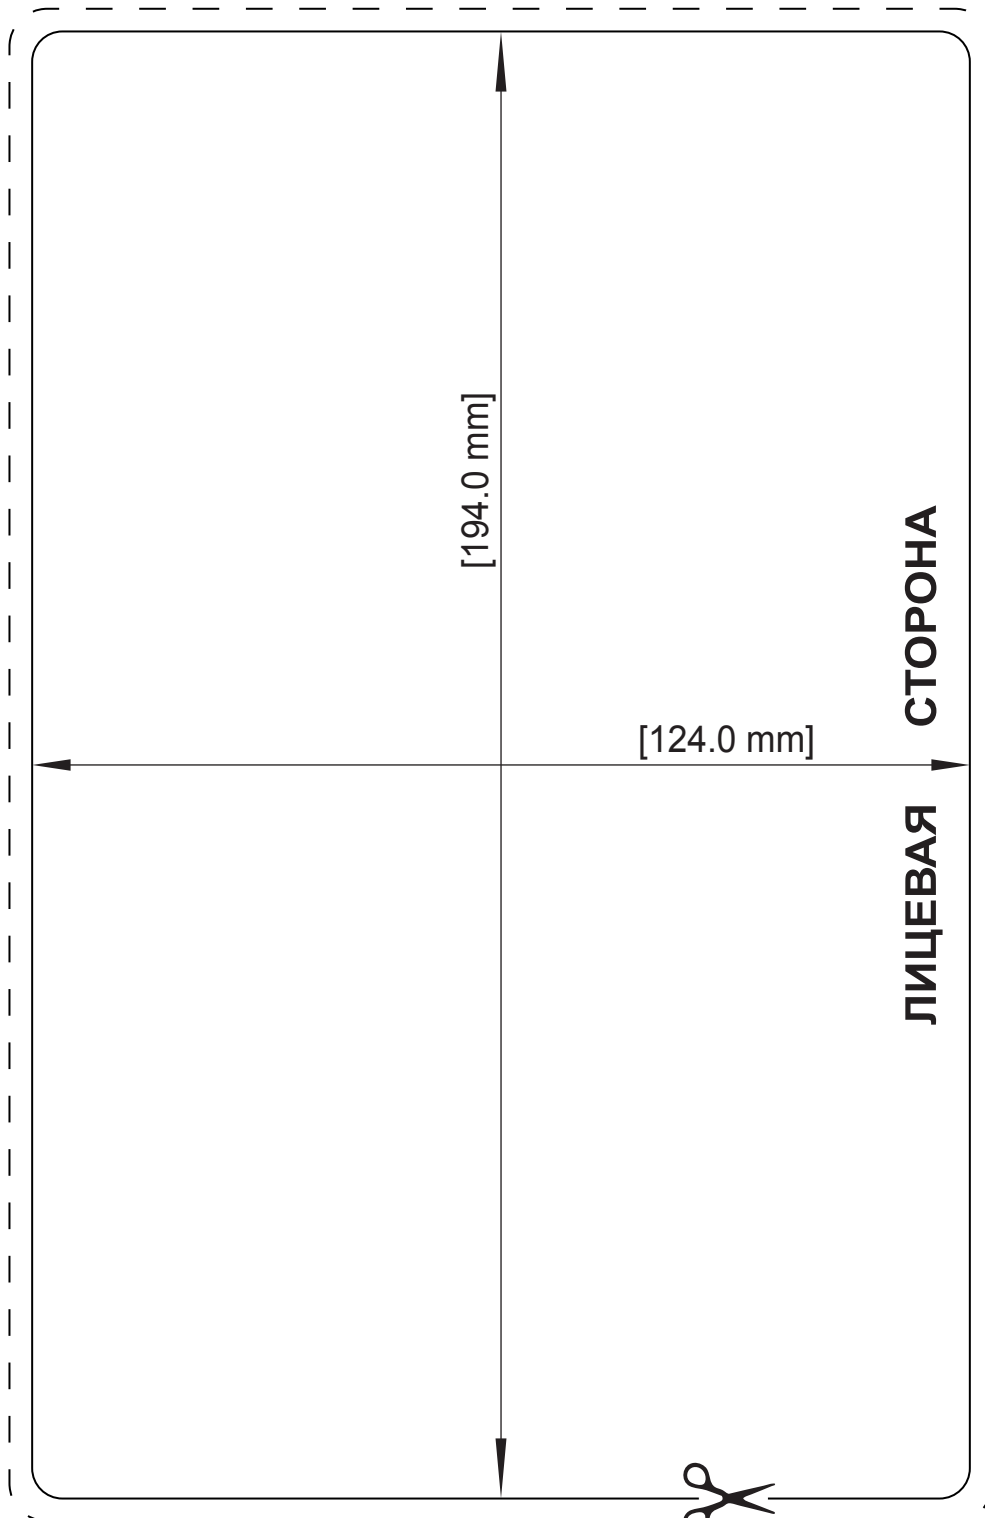

QTEX LTD.  
модель: MDH - 612

**ВНИМАНИЕ! НЕ МАСШТАБИРОВАТЬ!**  
ШАБЛОН ПРЕДНАЗНАЧЕН ДЛЯ ВЫРЕЗАНИЯ.  
ВЫВОДИТЬ НА ПЕЧАТЬ В МАСШТАБЕ 1:1

см. 0 1 2 3 4 5 6 7 8 9 10