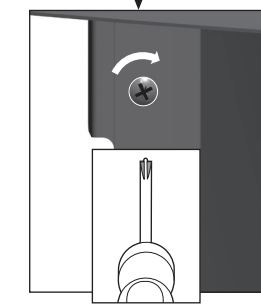

Instrukcja montażu

Рекомендации по установке

PFA 9052 max. 20 kg / 44 lbs

2a

2b

2c

3

4