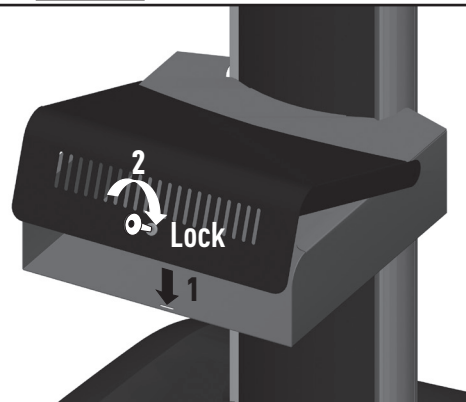

Instrukcja montażu

Рекомендации по установке

PFA 9052 max. 20 kg / 44 lbs

2a

2b

2c

3

4