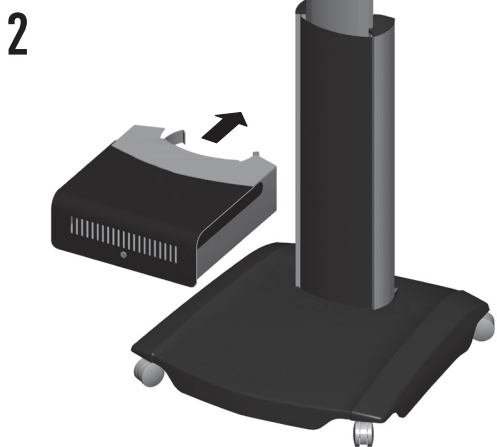

Instrukcja montażu

Рекомендации по установке

PFA 9052 max. 20 kg / 44 lbs

2a

2b

2c

3

4