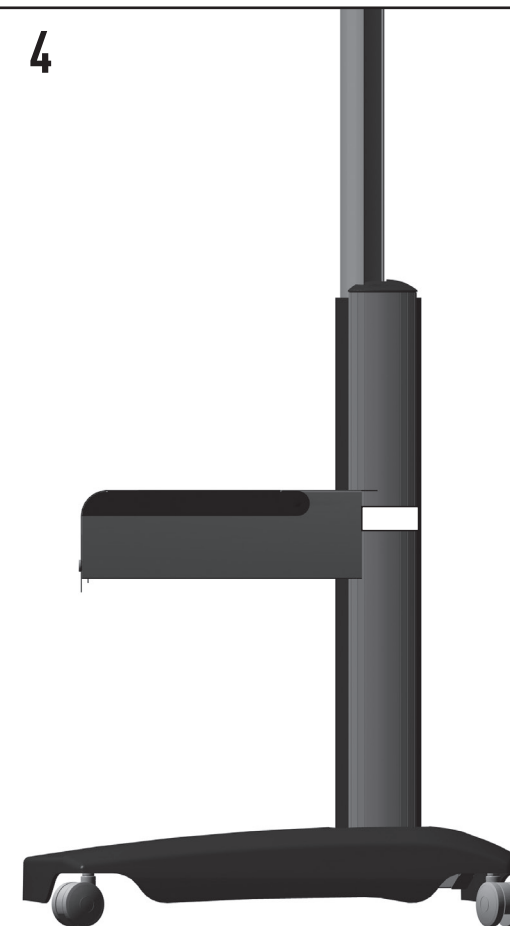

Instrukcja montażu

Рекомендации по установке

PFA 9052 max. 20 kg / 44 lbs

2a

2b

2c

3

4