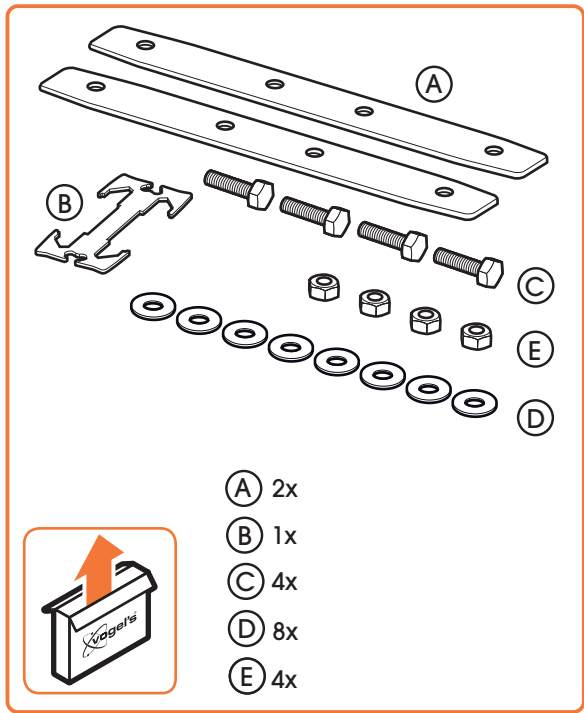

PFA 9131 max. 337,5 kg / 742,5 lbs

(GB) Subject to printing errors and technical amendments.
 (NL) Drukfouten en technische wijzigingen voorbehouden.
 (F) Sous réserve de fautes d'impression et de modifications techniques.
 (D) Für Druckfehler übernehmen wir keine Verantwortung. Technische Änderungen vorbehalten.
 (E) Reservados errores de imprenta y sujeta a modificaciones.
 (I) Con riserva di modifiche tecniche e di eventuali errori di stampa.
 (P) Reserva-se a ocorrência de gralhas e de modificações técnicas.
 (H) Nyomdahibák és technikai változtatások joga fenntartva.
 (PL) Zastrzega się możliwość występowania błędów drukarskich i zmian technicznych.
 (RUS) Возможны ошибки при печати и технические модификации.