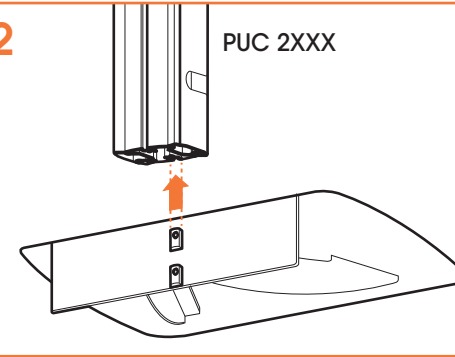

PUA 9507 Accessory tray

EN Mounting instructions	IT Istruzioni di montaggio	RU Инструкция по сборке и установке	RO Instrucțiuni de montaj
DE Montageanleitung	PT Manual de montagem	CZE Návod k montáži	UK Вказівки по монтажі
FR Consignes d'installation	EL Οδηγίες συναρμολόγησης	SK Návod na montáž	BG Инструкции за монтаж
NL Montagevoorschrift	SV Montageföreskrifter	HU Szerelési előírás	JA 設置の説明書
ES Instrucciones de montaje	PL Instrukcja montażu	TR Montaj kılavuzu	ZH 装配说明

Max. 10 kg - 22 lbs

1 LOOSEN

2

3 FIX

4 OPTIONAL 2X PUC 2XXX

Designed and engineered in the Netherlands
More information on: www.vogels.com

VOGEL'S PRODUCTS BV, HONDSRUGLAAN 93, 5628 DB EINDHOVEN, THE NETHERLANDS