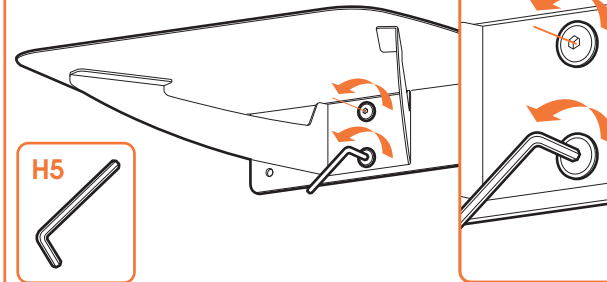

PUA 9507 Accessory tray

EN Mounting instructions	IT Istruzioni di montaggio	RU Инструкция по сборке и установке	RO Instrucțiuni de montaj
DE Montageanleitung	PT Manual de montagem	CZE Návod k montáži	UK Вказівки по монтажі
FR Consignes d'installation	EL Οδηγίες συναρμολόγησης	SK Návod na montáž	BG Инструкции за монтаж
NL Montagevoorschrift	SV Montageföreskrifter	HU Szerelési előírás	JA 設置の説明書
ES Instrucciones de montaje	PL Instrukcja montażu	TR Montaj kılavuzu	ZH 装配说明

Max. 10 kg - 22 lbs

1 LOOSEN

2

3 FIX

4 OPTIONAL 2X PUC 2XXX

Designed and engineered in the Netherlands
More information on: www.vogels.com

VOGEL'S PRODUCTS BV, HONDSRUGLAAN 93, 5628 DB EINDHOVEN, THE NETHERLANDS