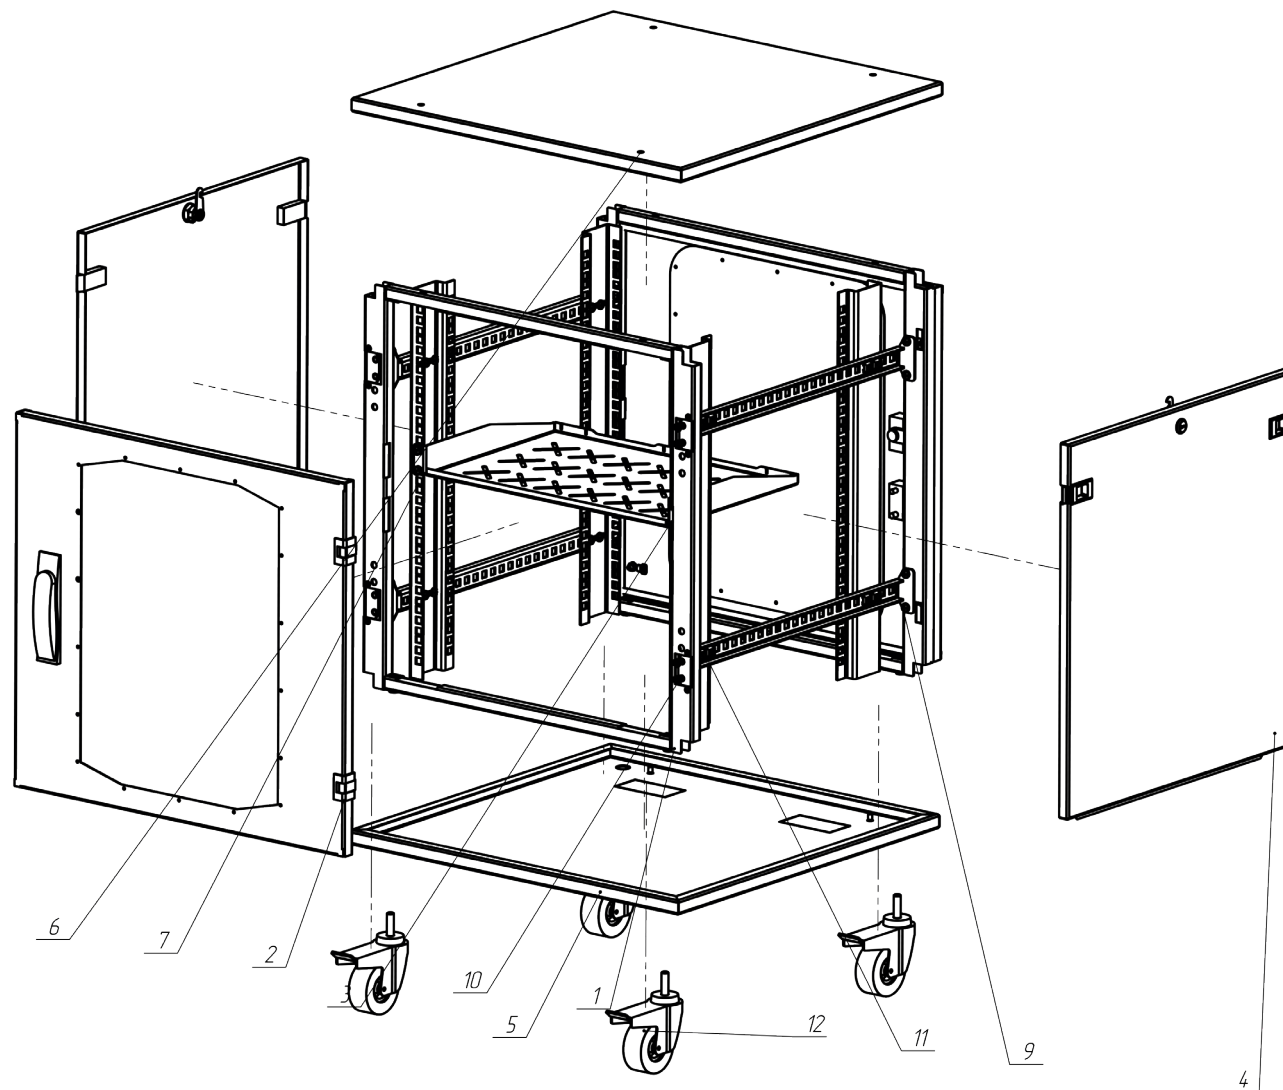

Формат	Зона	Поз.	Наименование	Кол.	Примечание
<i>Сборочные единицы</i>					
A4		1	Рамка	2	
A4		2	Дверь	2	
A4		3	Сборка полка 1U	1	
A4		5	Сборка дно	1	
A4		6	Сборка верх	1	
A4		4	Фальш бак	2	
<i>Детали</i>					
A4		7	Уголок	4	
A4		8	Горизонтальная перемычка	4	
<i>Стандартные изделия</i>					
		9	Винт M6x12 din 7985	32	
		10	Винт M6x8 din 965	8	
		11	Гайка кузовная M6	20	
A4		12	Inford E14 TPPE 075 HB4 with bolt hole	4	

RACK-ШКАФ 18U

QER-18U60-TB