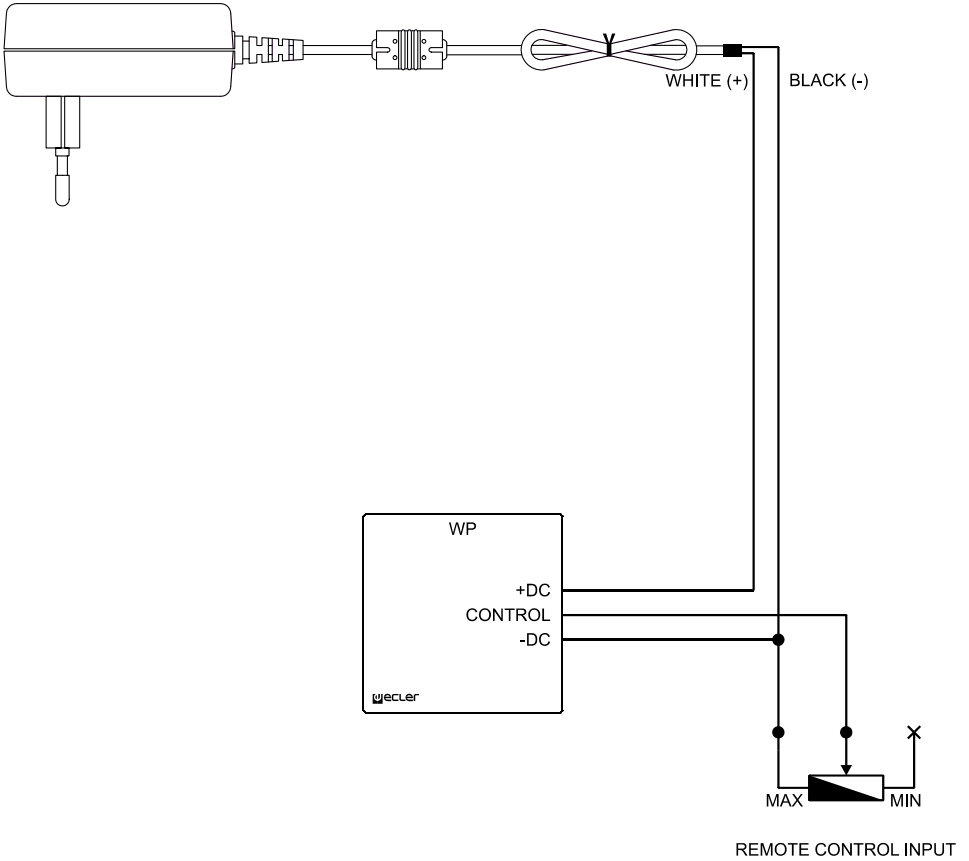

WP-PSU

50.0204.01.00

ECLER Laboratorio de electro-acústica S.A.
Motors 166-168, 08038 Barcelona, Spain
INTERNET <http://www.ecler.com> e-mail: info@ecler.es