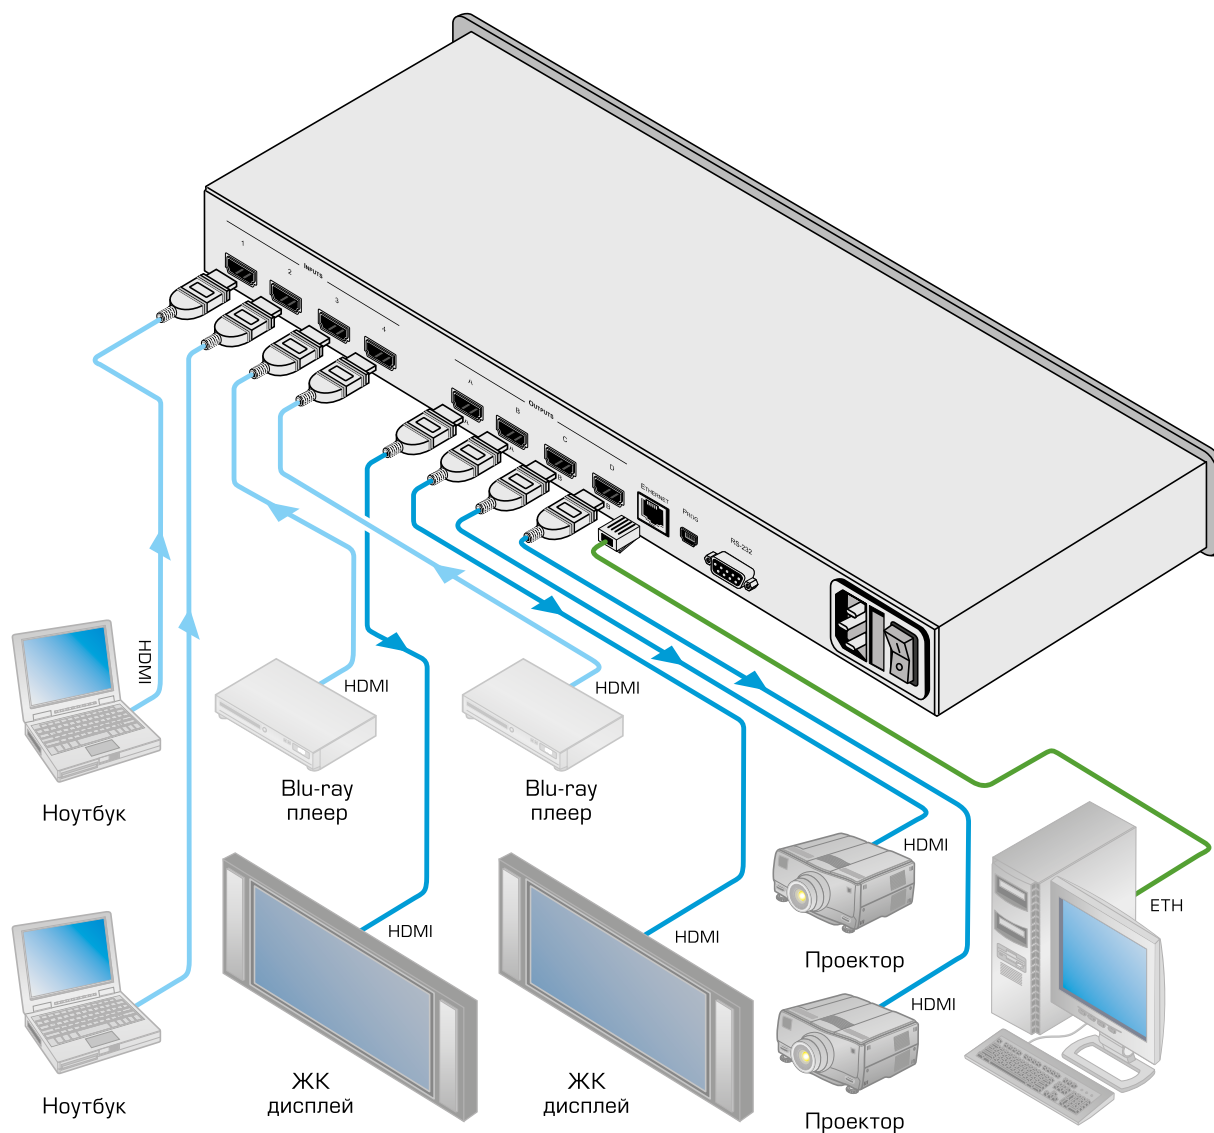

KRAMER VSM-4x4HFS

МАТРИЧНЫЙ КОММУТАТОР 4X4 HDMI

БЕСПОДРЫВНЫЙ С МАСШТАБИРУЕМЫМИ ВЫХОДАМИ

Kramer VSM-4x4HFS – высококачественный матричный коммутатор сигналов HDMI, имеющий встроенные масштабаторы по каждому выходу. Прибор обеспечивает быстрое бесподрывное переключение между четырьмя источниками сигнала с выходами на четыре устройства отображения в произвольном порядке. VSM-4x4HFS также работает в режиме видеостены 2x2, или мультивьюера с поддержкой функций квадратора, Dual View или PIP.

КЛЮЧЕВЫЕ ОСОБЕННОСТИ:

- 4 входа HDMI и 4 масштабируемых выхода HDMI
- Выбор режима работы: матричный коммутатор, видеостена, режим двойного дисплея (PIP/P&P) и квадратор
- Режим видео-стены включает в себя опцию учета толщины обрамления дисплея
- Технология масштабирования высокой точности PixPerfect™ от Kramer, отдельно для каждого выхода
- Разнообразие возможностей управления: кнопки передней панели, с помощью ИК-пульты с использованием экранного меню, через интерфейс RS-232 или Ethernet (встроенные web-страницы)

РЕЖИМЫ РАБОТЫ

ПК

НОУТБУК

BLU-RAY
ПЛЕЕР

SET TOP BOX

VSM-4X4HFS

РЕЖИМ MATRIX (МАТРИЧНОГО КОММУТАТОРА)

РЕЖИМ QUAD (КВАДРАТОРА)

РЕЖИМ VIDEO WALL (ВИДЕОСТЕНЫ)

РЕЖИМ PIP (КАРТИНКА В КАРТИНКЕ)

РЕЖИМ DUAL VIEW (ДВЕ КАРТИНКИ РЯДОМ)

VSM-4x4HFS

ПРИМЕРЫ ПОДКЛЮЧЕНИЯ И ХАРАКТЕРИСТИКИ

ДОПОЛНИТЕЛЬНЫЕ ХАРАКТЕРИСТИКИ:

- Соответствие требованиям HDCP, поддержка Deep Color
- Поддержка аудио Dolby Digital Plus, Dolby TrueHD, DTS, DTS-HD®, LPCM 2CH / 6CH / 8CH, AC3
- Отдельная настройка параметров HDCP и EDID для каждого порта
- Разрешение – от VGA до WUXGA и от 480i до 1080p на входе, и от 480p до 1080p на выходе