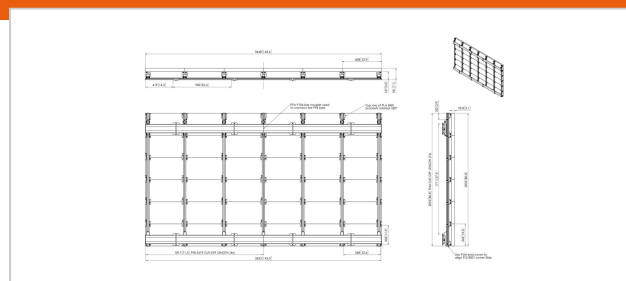

Компания Vogel's подобрала полный монтажный комплект для видеостены 6x6 FHD из светодиодных дисплеев Philips серий FHD и BDL.

Специально для серии Philips BDL Компания Vogel's разработала специальный монтажный комплект для светодиодной стены из дисплеев Philips серий BDL, FHD и UHD. Этот монтажный комплект используется для установки дисплеев в альбомной ориентации. Интеллектуальный дизайн с различными вариантами крепления. Данный монтажный комплект для светодиодных дисплеев легко сочетается с универсальной системой Connect-it. Насколько это легко? Монтажный комплект для светодиодных дисплеев можно закрепить прямо на стене. Если настенный монтаж невозможен, вы можете закрепить монтажный комплект для светодиодных дисплеев на напольном/потолочном решении Connect-it. Вы предпочли бы отдельно стоящую видеостену? Монтажный комплект для светодиодных дисплеев можно также скомбинировать с напольной стойкой или тележкой Connect-it. У Vogel's есть решение для любого типа монтажа. Установите видеостену быстро и легко. Выбирайте точность и удобство для получения безупречного результата. Решение, которое идеально подходит вам и вашим клиентам и может быть размещено в любой обстановке. Привлекательный дизайн, единая система для разных ситуаций, простая в обслуживании и одновременно долговечная и универсальная. Vogel's. For Sure.