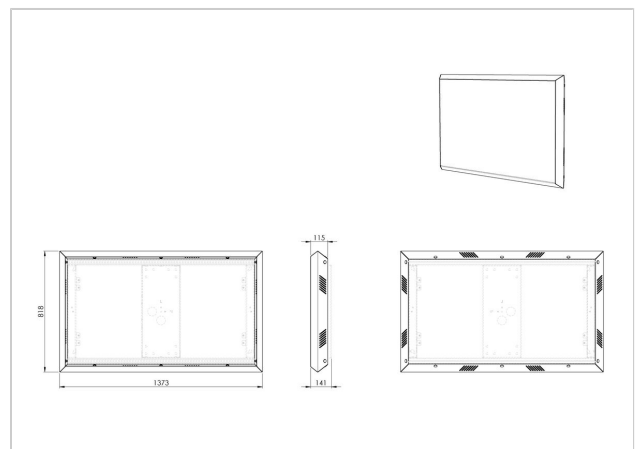

## Рама для наружного монтажа LG 55XE4F

Артикул (SKU)  
Цвет

7296020  
Черный

### Главные преимущества

- Антикоррозийная обработка для уличного монтажа
- Портретная и альбомная ориентация

Рама Vogel's POA 9602 для наружного монтажа уличного экрана LG 55XE4F позволяет придать LG 55XE4F законченный вид.

Эту раму для наружного монтажа следует комбинировать с соответствующим уличным настенным креплением POW 1602, и она идеально дополняет стильную, но прочную конструкцию уличного экрана LG. Рама для наружного монтажа разработана с учетом всех требований. Специальная антикоррозийная обработка гарантирует, что изделие выдержит самые экстремальные погодные условия.

## Характеристики

Номер типа изделия	POA 9602
Артикул (SKU)	7296020
Цвет	Черный
Код EAN отдельной коробки	8712285351907
Высота	818
Ширина	1373
Глубина	115
Гарантия	5 лет