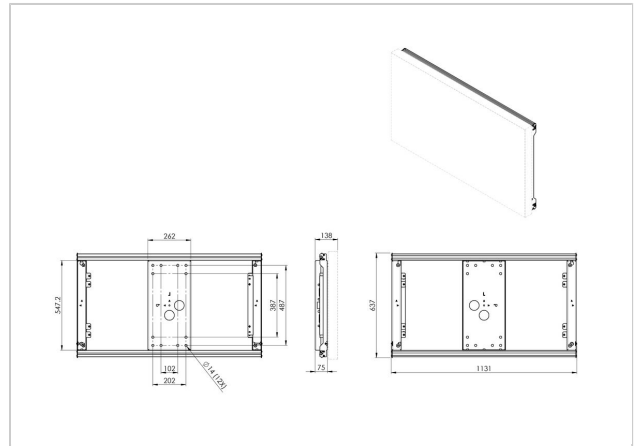

POW 1601 Outdoor wall mount for LG49X4F

Артикул (SKU)
Цвет

7216010
Черный