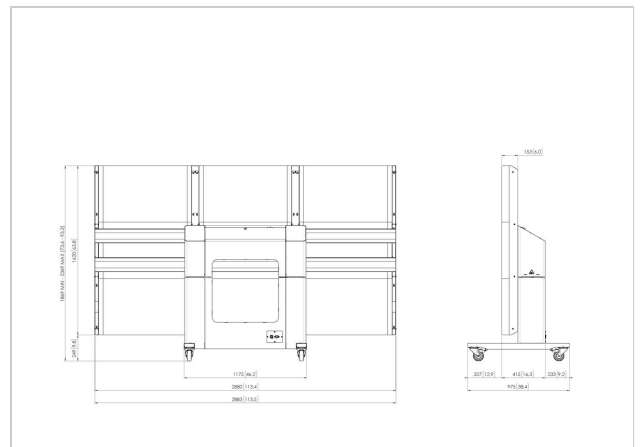

Главные преимущества

- Простота установки
- Сертификаты TÜV и CE
- Передвижная и/или отдельно стоящая
- Максимальная нагрузка: 225 кг

TLWE78201 представляет собой комплект, состоящий из моторизованной тележки и интерфейсной планки светодиодной матрицы. Этот комплект специально разработан для надежного крепления дисплеев LG 130 дюймов формата "все-в-одном". Тележка регулируется по высоте до 50 см, а также имеет сертификаты TÜV и CE.

Моторизованная тележка PFTE 7120 для светодиодных и ЖК-дисплеев стандартно комплектуется колесиками и регулируемыми ножками. Планируется ли использовать тележку в фиксированном положении? Тогда наиболее эффективным и оптимальным решением будет установить ее на ножки. Несмотря на свои большие размеры, вся конструкция выглядит элегантно и стильно, органично вписываясь в любой современный интерьер. Высококачественные материалы и красивая отделка придают тележке роскошный вид. И, как и следовало ожидать от Vogel's, все кабели скрыты в корпусе. Установите светодиодную стену быстро и легко. Выбирайте точность и удобство для получения безупречного конечного результата. Решение, которое идеально подходит вам и вашим клиентам и может быть размещено в любой обстановке. Привлекательный дизайн, единая система для разных ситуаций, простая в обслуживании и одновременно долговечная и универсальная. Vogel's. For Sure.